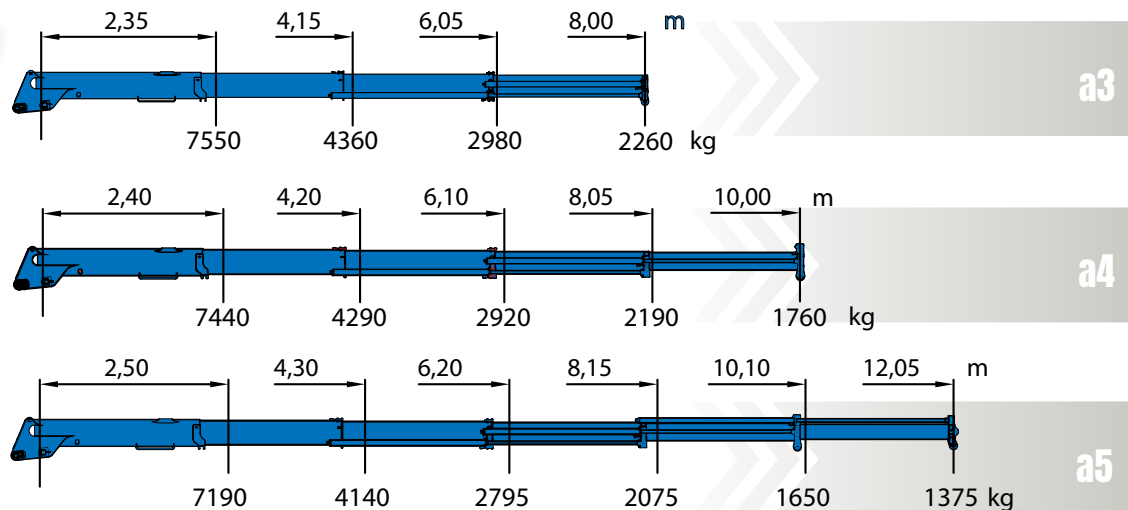

Pick-Up Krane vom Marktführer

Ob beim Abschleppen oder Bergen – MKG liefert robuste Technik, einfache Bedienung und maximale Zuverlässigkeit. Unsere Pick-up-Krane sind die stärksten ihrer Klasse.

HMK 153 SHP

HMK 203 SHP

HMK 283 SHP