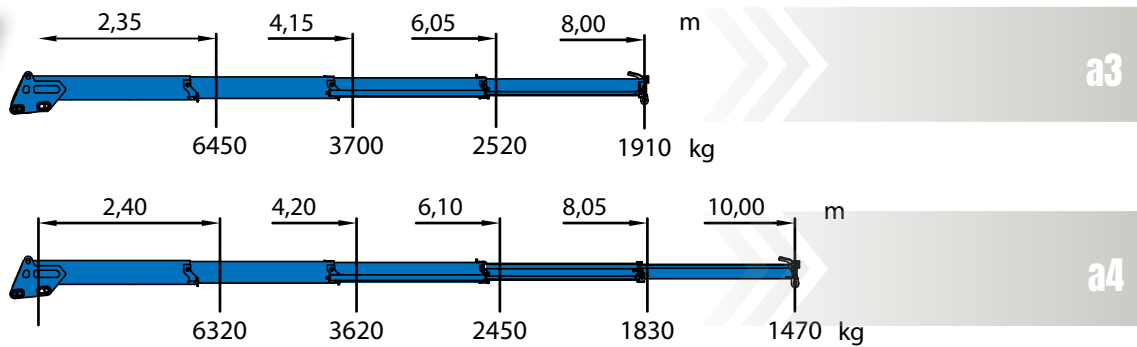

Pick-Up Krane vom Marktführer

Ob beim Abschleppen oder Bergen – MKG liefert robuste Technik, einfache Bedienung und maximale Zuverlässigkeit. Unsere Pick-up-Krane sind die stärksten ihrer Klasse.

HMK 153 SHP